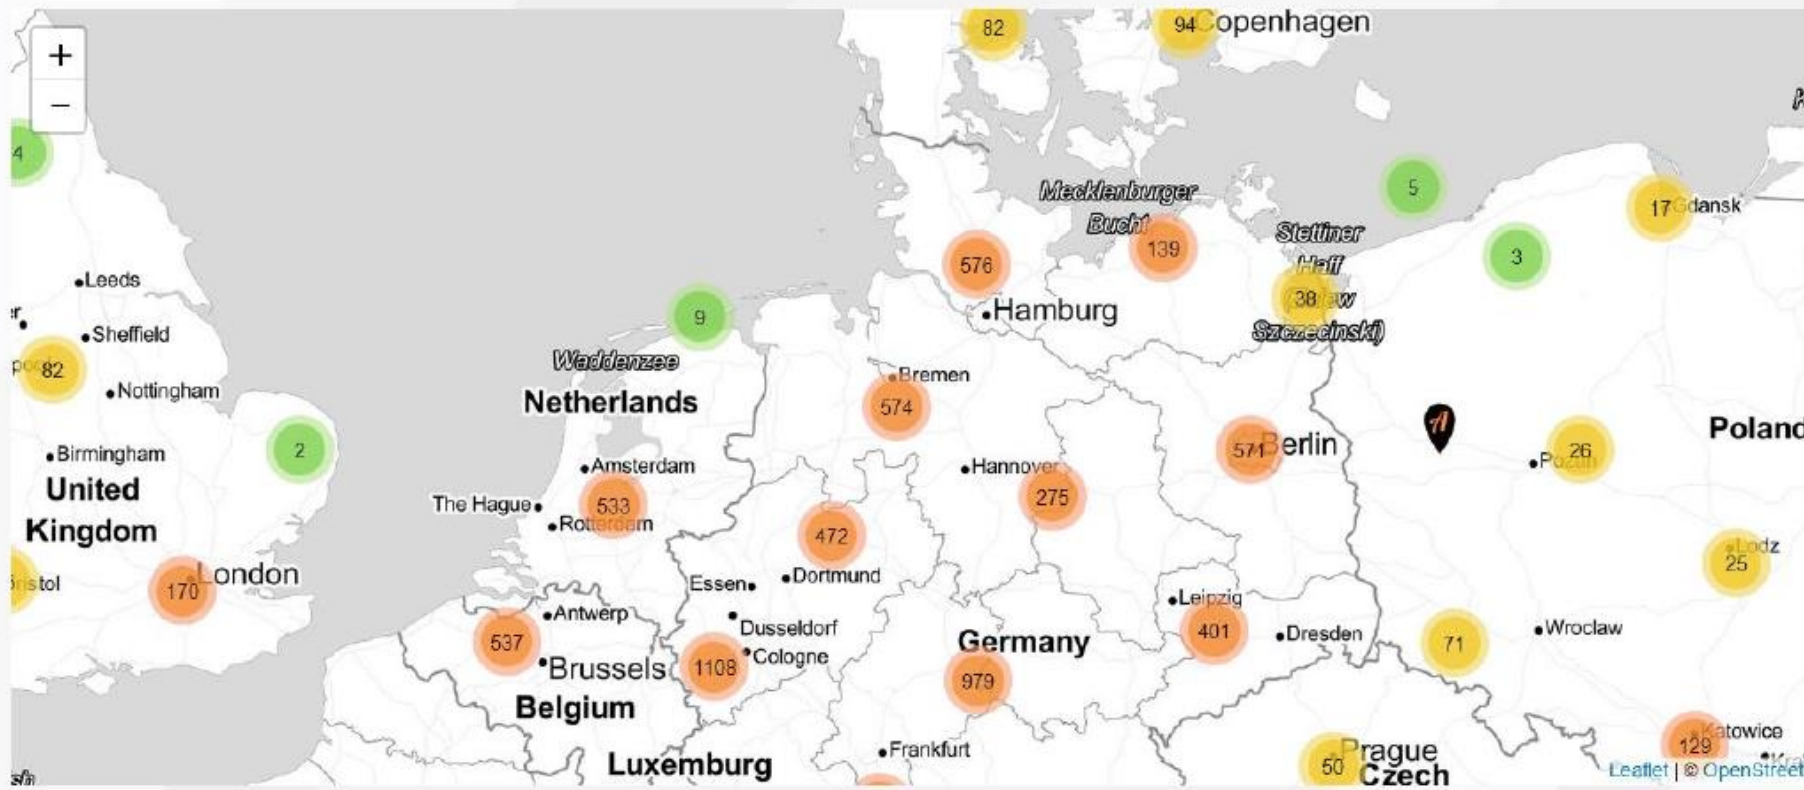

Eure Ergebnisse vergleichen

QR-Code für unabhängige Gruppen

Scanne diesen Code mit der Spot on-App

- Spaß, Outdoor, Quiz
- EU, Demokratie, Jugend, Niedersachsen, Europa
- 53.226614, 9.080238
- ca. 30 Minuten
- ca. 1 Kilometer
- Gruppen-Spot

Biespeel

Spurensuche Hanse

von Europäisches Hansemuseum Lübeck

Scanne diesen Code mit der Actionbound-App, um den Bound zu starten.

- Lernen, Städte, Spaß
- EHM, Spurensuche, Hanse, Geschichte, Lübeck
- 53.873998, 10.689592
- ca. 180 Minuten
- ca. 7 Kilometer
- Gruppen-Bound

Bound-Challenge erstellen

Start-Anleitung

„ACTIONBOUND op Platt“

Öffentliche Bounds

Auf dieser Karte werden alle öffentlichen Bounds angezeigt, die einen Startpunkt haben.

Bounds suchen...

Actionbound op Platt